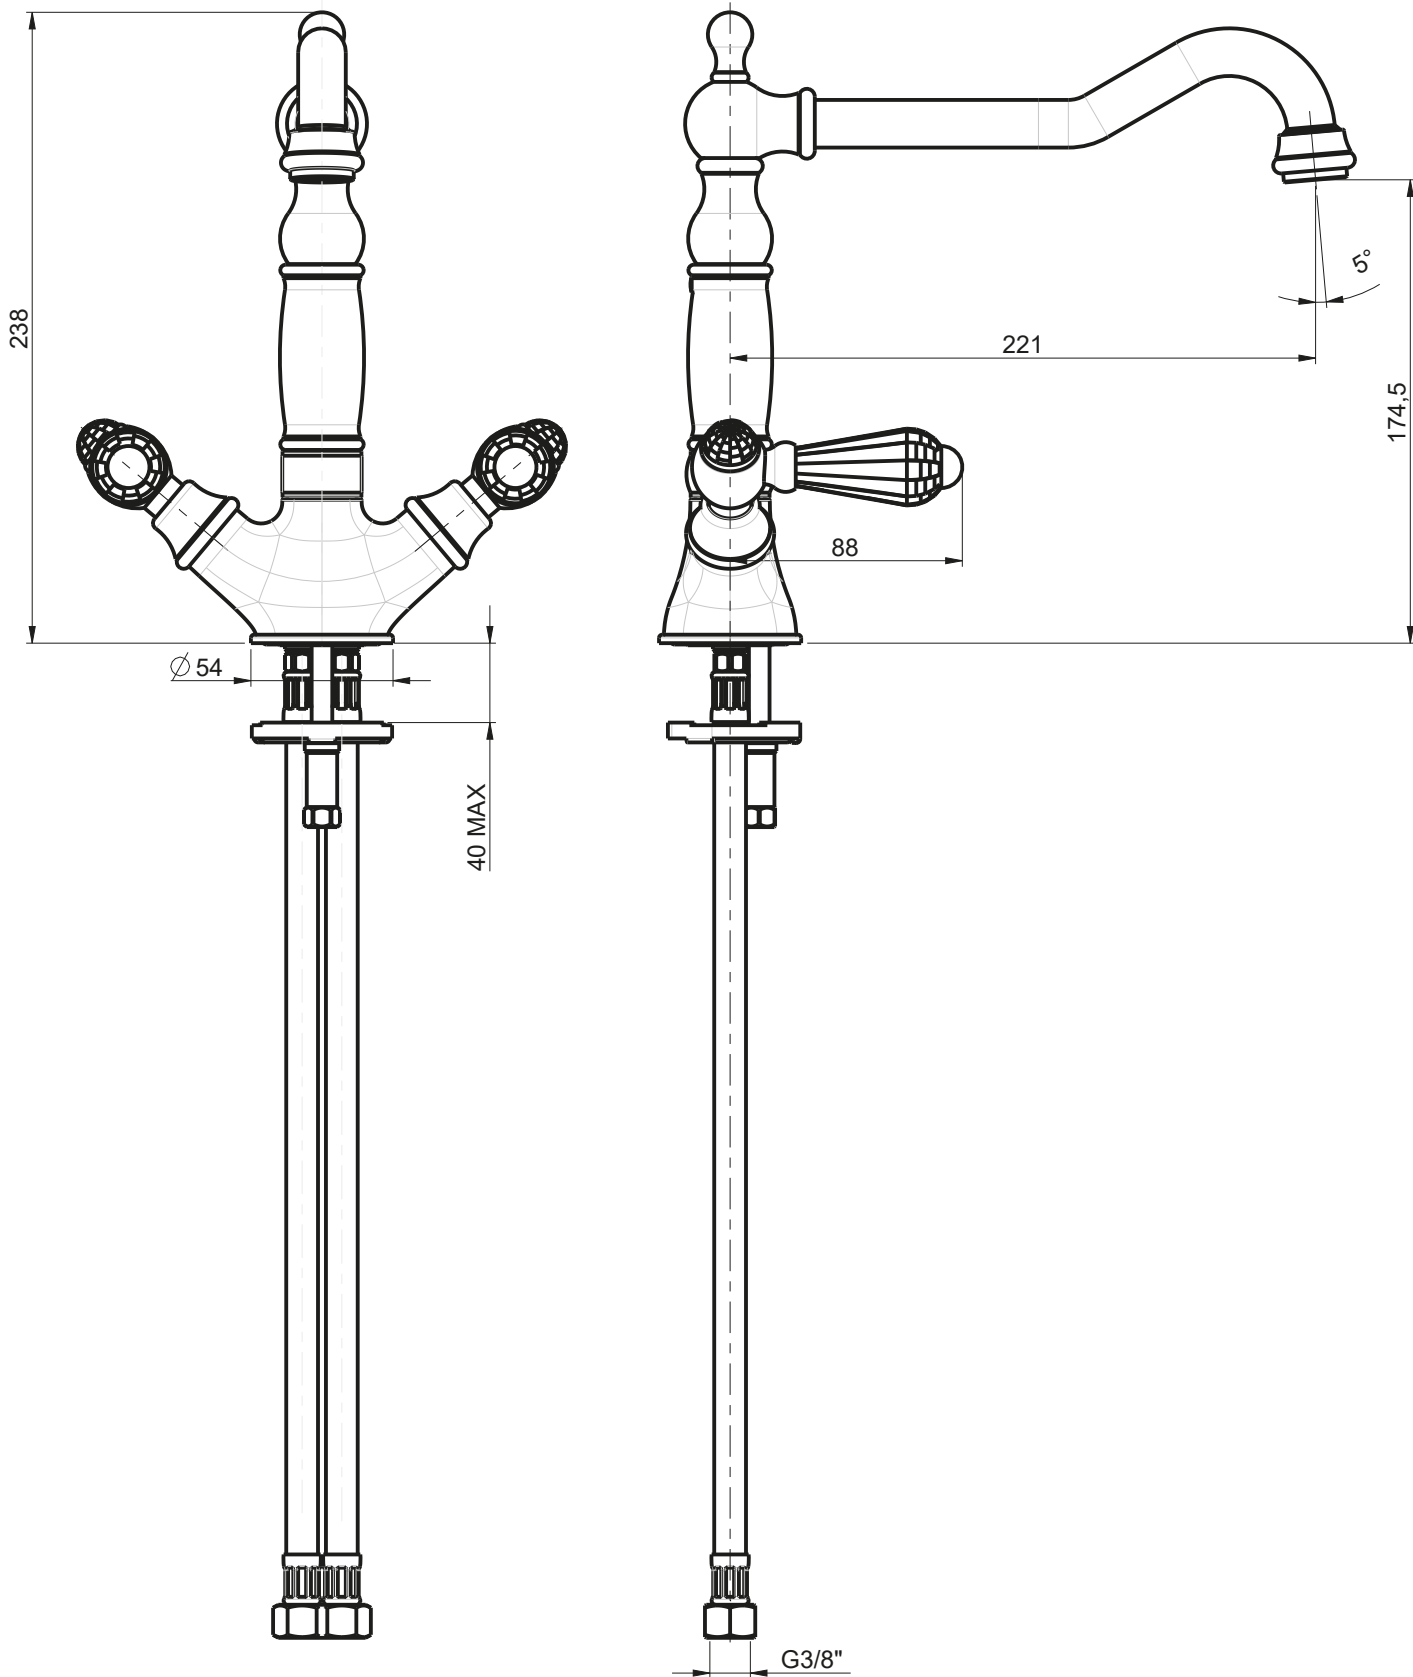

ROTATION
DEGREES

ROTAZIONE CANNA:
SPOUT ROTATION:
360°

RUBINETTERIE

F.lli Frattini

Descrizione: MONOFORO LAVELLO CON BOCCA ANTICA

Art.N°:

33865NP

Scala:

7:20